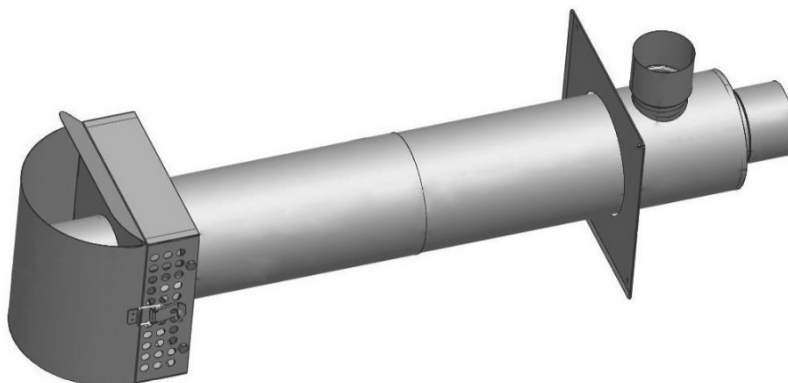

Terminal Box

Passar alla **RIKA** pelletskaminer med DAR system

* I paket ingår det som syns på bild + 1 tilluftsslangen.

* Enheten är i rostfritt syrafast material som är lackerad svart.

* Paketet för brännbarvägg innehåller större plåtar och isolering avsedd för ändamålet.

* Oisolerade rör mellan kamin och terminalanslutningen
beställs separat beroende på kamin placeringen.

Max vägg tjocklek 520mm, detta är ett teleskoprör.

Ej brännbarvägg. Pris 8300:-

Frakt tillkommer

Brännbarvägg. Pris 13700:-